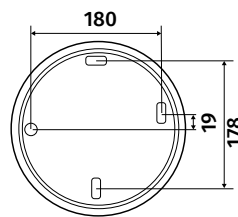

DONNÉES TECHNIQUES

- Corps et diffuseur en polycarbonate
- Montage facile : 2 ou 3 points de fixation avec rattrapage de jeu

T1

T2